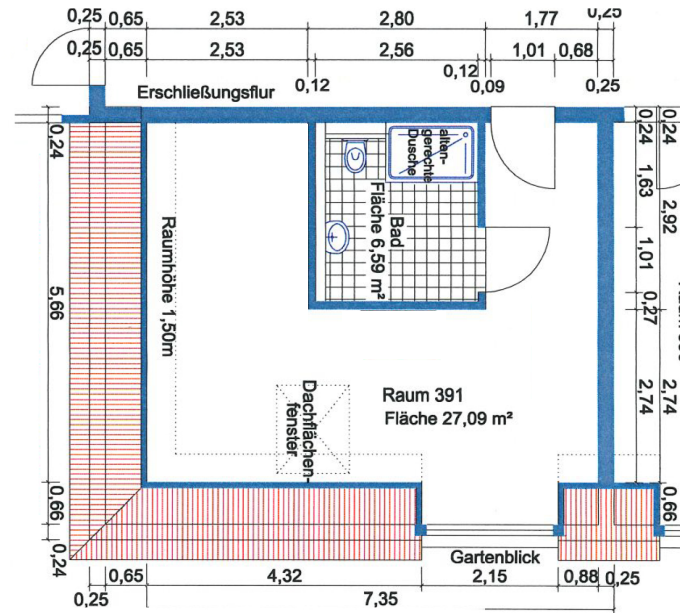

Wohnen am Schwielowsee | Haus F, Ebene 3, Dachgeschoss, Raum 391, 381

Lageskizze

Lage Zimmer

Fassadenansicht

Etagenplan