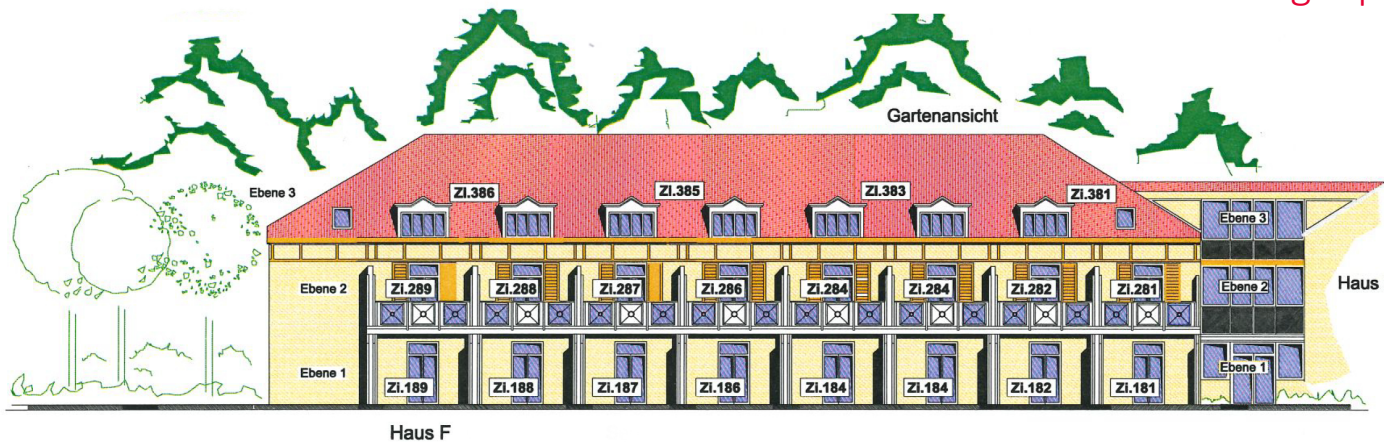

Wohnen am Schwielowsee | Haus F, Ebene 3, Dachgeschoss, Raum 391, 381

Lageskizze

Lage Zimmer

Fassadenansicht

Etagenplan